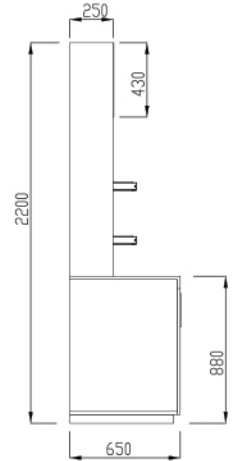

## Composizioni modulo caffè - Coffee module composition

RV 80/22

RV 100/22

RV 150/22

## Accessori - Accessories

Tavolo  
TAV 80/ 100/ 150

MO 65  
USB + Predisposizione TV + Portariviste

MB 65  
USB + Mensola + Vani

kit Mensola n° piani regolabili  
in altezza  
E 63

Piano espositore inclinato  
con divisori  
E 64