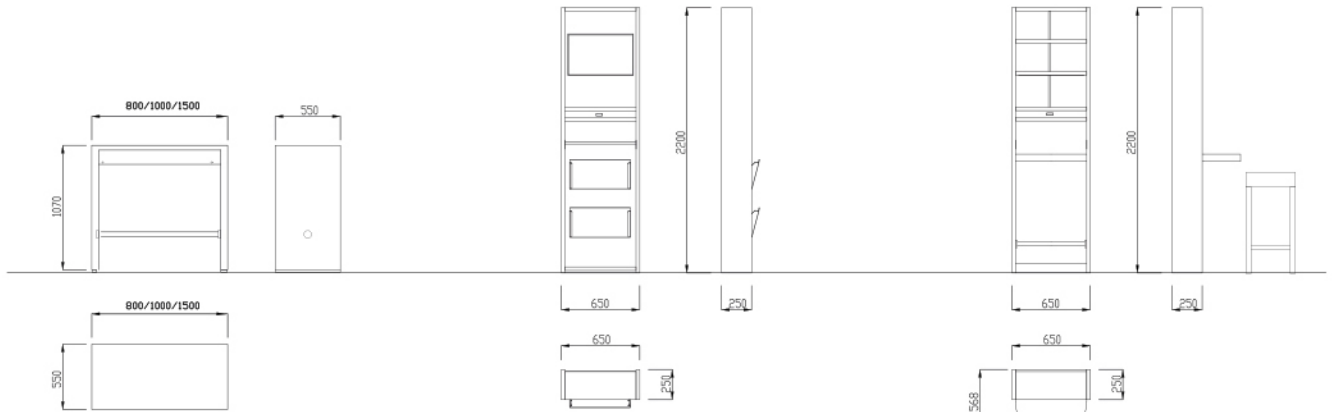

## Composizioni modulo caffè - Coffee module composition

RV 80/22

RV 100/22

RV 150/22

## Accessori - Accessories

Tavolo  
TAV 80/ 100/ 150

MO 65  
USB + Predisposizione TV + Portariviste

MB 65  
USB + Mensola + Vani

kit Mensola n° piani regolabili  
in altezza  
E 63

Piano espositore inclinato  
con divisori  
E 64