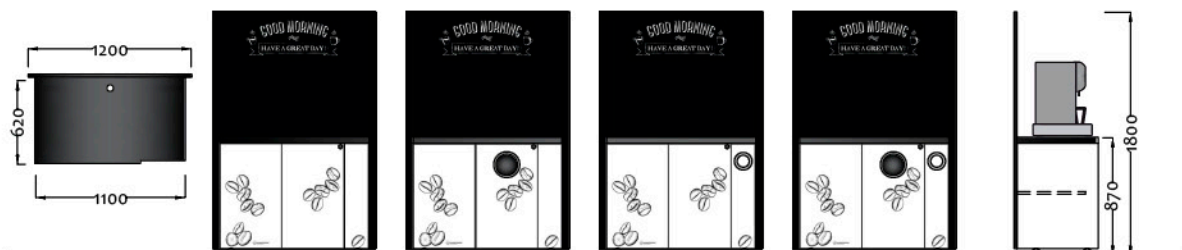

AL 65/SRB

ALONE 800 mm

AL 80/S

AL 80/SR

AL 80/SB

AL 80/SRB

ALONE 1100 mm

AL 110/S

AL 110/SR

AL 110/SB

AL 110/SRB

Accessori di base:

- Foro passacavi
- Grafica di base
- Prese n°3 ingressi
- Serratura sportello

Optional:

- Kit espresso
- Colonna Bicchieri ø 57/70/80
- Grafica frontale e Retro mobile personalizzabile