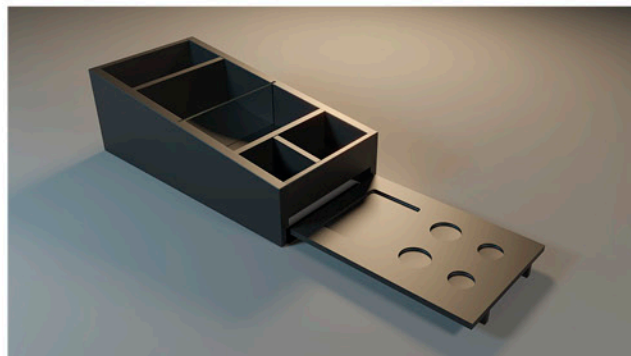

ALONE LINE

ALONE LINE 65

kit espresso

ALONE LINE

ALONE 650 mm

AL 65/S

AL 65/SR

AL 65/SB

AL 65/SRB

ALONE 800 mm

AL 80/S

AL 80/SR

AL 80/SB

AL 80/SRB

ALONE 1100 mm

AL 110/S

AL 110/SR

AL 110/SB

AL 110/SRB

Accessori di base:

- Foro passacavi
- Grafica di base
- Prese n°3 ingressi
- Serratura sportello

Optional:

- Kit espresso
- Colonna Bicchieri ø 57/70/80
- Grafica frontale e Retro mobile personalizzabile