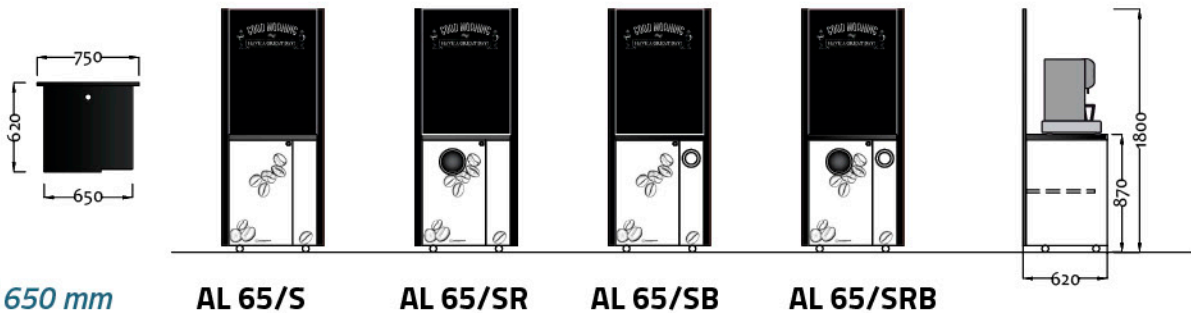

ALONE LINE

ALONE LINE 65

kit espresso

ALONE LINE

ALONE 650 mm

AL 65/S

AL 65/SR

AL 65/SB

AL 65/SRB

ALONE 800 mm

AL 80/S

AL 80/SR

AL 80/SB

AL 80/SRB

ALONE 1100 mm

AL 110/S

AL 110/SR

AL 110/SB

AL 110/SRB

Accessori di base:

- Foro passacavi
- Grafica di base
- Prese n°3 ingressi
- Serratura sportello

Optional:

- Kit espresso
- Colonna Bicchieri ø 57/70/80
- Grafica frontale e Retro mobile personalizzabile