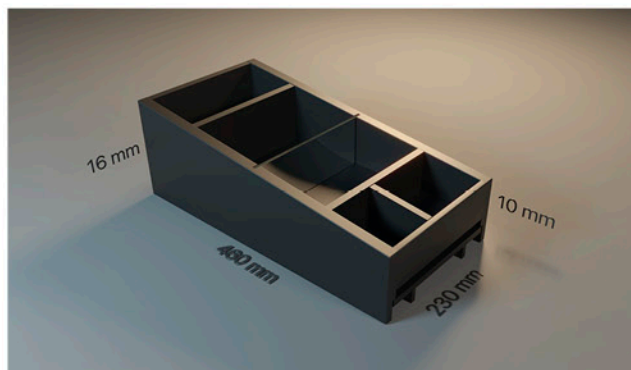

ALONE LINE

ALONE LINE 65

kit espresso

ALONE LINE

ALONE 650 mm

AL 65/S

AL 65/SR

AL 65/SB

AL 65/SRB

ALONE 800 mm

AL 80/S

AL 80/SR

AL 80/SB

AL 80/SRB

ALONE 1100 mm

AL 110/S

AL 110/SR

AL 110/SB

AL 110/SRB

Accessori di base:

- Foro passacavi
- Grafica di base
- Prese n°3 ingressi
- Serratura sportello

Optional:

- Kit espresso
- Colonna Bicchieri ø 57/70/80
- Grafica frontale e Retro mobile personalizzabile