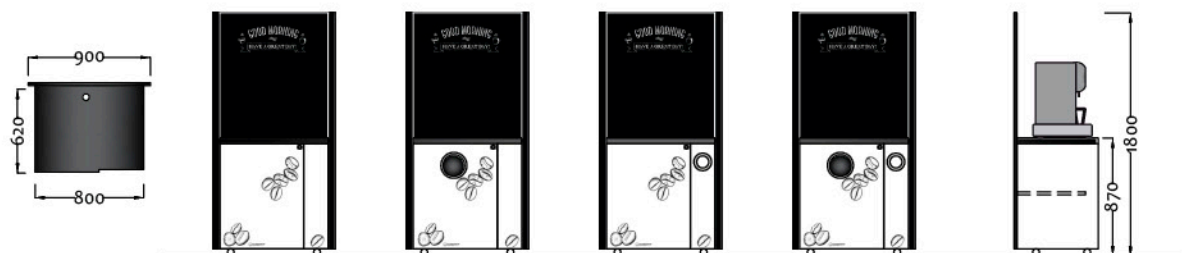

ALONE LINE

ALONE LINE 65

kit espresso

ALONE LINE

ALONE 650 mm

AL 65/S

AL 65/SR

AL 65/SB

AL 65/SRB

ALONE 800 mm

AL 80/S

AL 80/SR

AL 80/SB

AL 80/SRB

ALONE 1100 mm

AL 110/S

AL 110/SR

AL 110/SB

AL 110/SRB

Accessori di base:

- Foro passacavi
- Grafica di base
- Prese n°3 ingressi
- Serratura sportello

Optional:

- Kit espresso
- Colonna Bicchieri ø 57/70/80
- Grafica frontale e Retro mobile personalizzabile