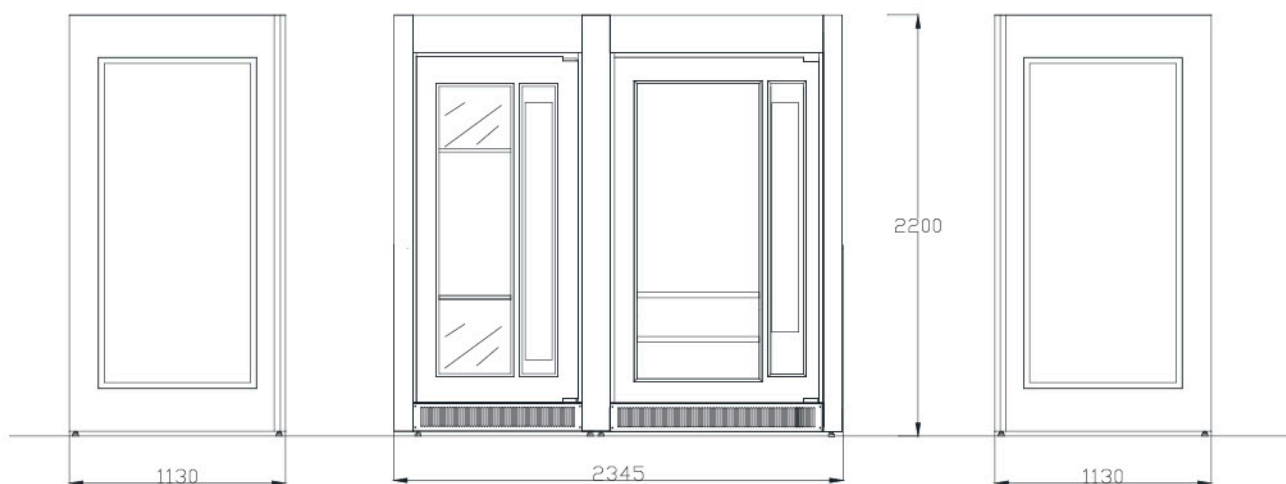

NEW CITY LINE

L'unione di una struttura forte e robusta ad un design accattivante nelle linee, nei colori e nei volumi, rendono la nuova linea "City" adatta a qualsiasi ambiente che richieda una protezione totale o parziale dei distributori automatici. Il Corner "City" consente l'inserimento di utili porta rifiuti, tetto in policarbonato e illuminazione LED per garantire prestazioni ad alti livelli!

The combination of a strong and robust structure with eye-catching design lines, colours and volumes make the new "City" suitable for any environment that requires total or in part protection of the vending machines, the "City" Corner allows the insertion of useful recycle bins, polycarbonate roof and LED lighting to ensure performance at the highest level!