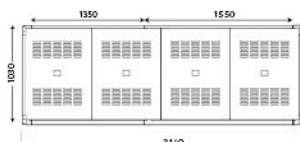

Composizione - Composition

Box 88 - Box 111 + Prolunga
Box 88 - Box 111 + Extension

Box 97 - Box 127
Box 97 - Box 127

Box 135 - Box 155
Box 135 - Box 155

Accessori - Accessories

- Pannelli pubblicitari con o senza retroilluminazione. *Advertising panels with or without backlight.*
- Personalizzazione in PVC adesivo. *Customization with adhesive PVC.*
- Su richiesta è possibile aumentare l'altezza a 250 cm. *On demand it is possible twin crease the height to 250 cm.*
- Kit schienali per chiusura totale del System. *Kit for backrest.*