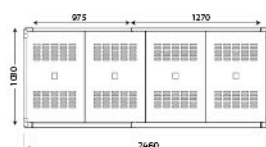

Composizione - Composition

Box 88 - Box 111 + Prolunga
Box 88 - Box 111 + Extension

Box 97 - Box 127
Box 97 - Box 127

Box 135 - Box 155
Box 135 - Box 155

Accessori - Accessories

- Pannelli pubblicitari con o senza retroilluminazione. *Advertising panels with or without backlight.*
- Personalizzazione in PVC adesivo. *Customization with adhesive PVC.*
- Su richiesta è possibile aumentare l'altezza a 250 cm. *On demand it is possible twin crease the height to 250 cm.*
- Kit schienali per chiusura totale del System. *Kit for backrest.*