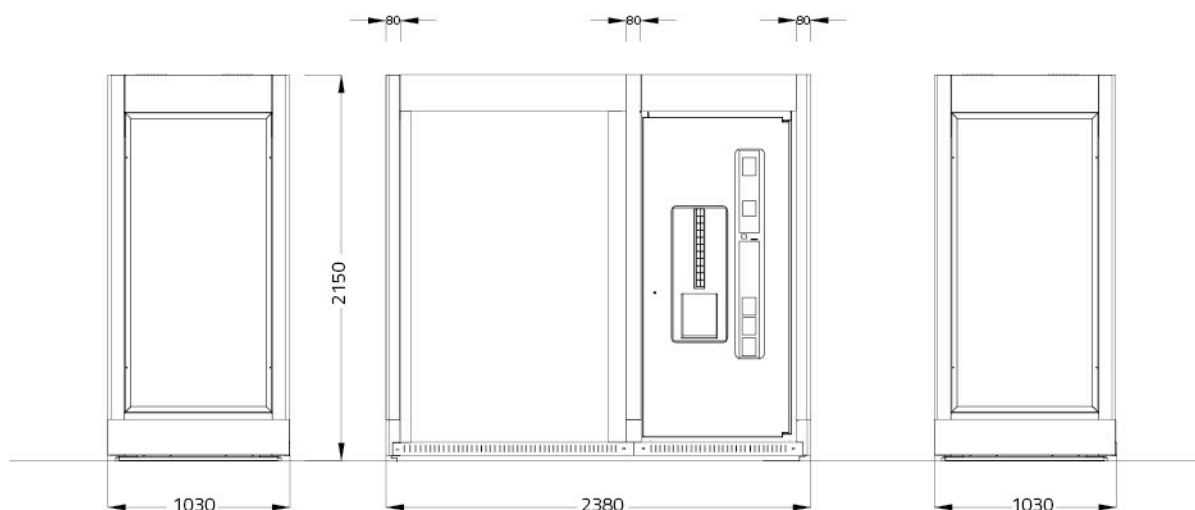

SYSTEM METRO

Il Corner "Metro" è una linea appositamente studiata per la messa in sicurezza dei distributori automatici all'interno di luoghi pubblici quali ad esempio: Aeroporti, Stazioni Ferroviarie e Metropolitane. Le linee sinuose e l'aspetto attraente, dovuto anche grazie all'illuminazione e alla predisposizione della struttura all'utilizzo di diverse tipologie grafiche, consentono di ricreare aree ristoro non solo piacevoli ma anche sicure.

The Corner "Metro" is a line specially designed for the safety of the vending machines in public places such as: Airports, Railway Stations and Subways. The curving lines and attractive appearance, thanks to the lighting and also due to the predisposition of the structure using different graphic types, allow to create break areas not only pleasant but also safer.

Composizione - Composition

Box 88 - Box 111 + Prolunga
Box 88 - Box 111 + Extension

Box 97 - Box 127
Box 97 - Box 127

Box 135 - Box 155
Box 135 - Box 155

Accessori - Accessories

- Pannelli pubblicitari con o senza retroilluminazione. *Advertising panels with or without backlight.*
- Personalizzazione in PVC adesivo. *Customization with adhesive PVC.*
- Su richiesta è possibile aumentare l'altezza a 250 cm. *On demand it is possible twin crease the height to 250 cm.*
- Kit schienali per chiusura totale del System. *Kit for backrest.*